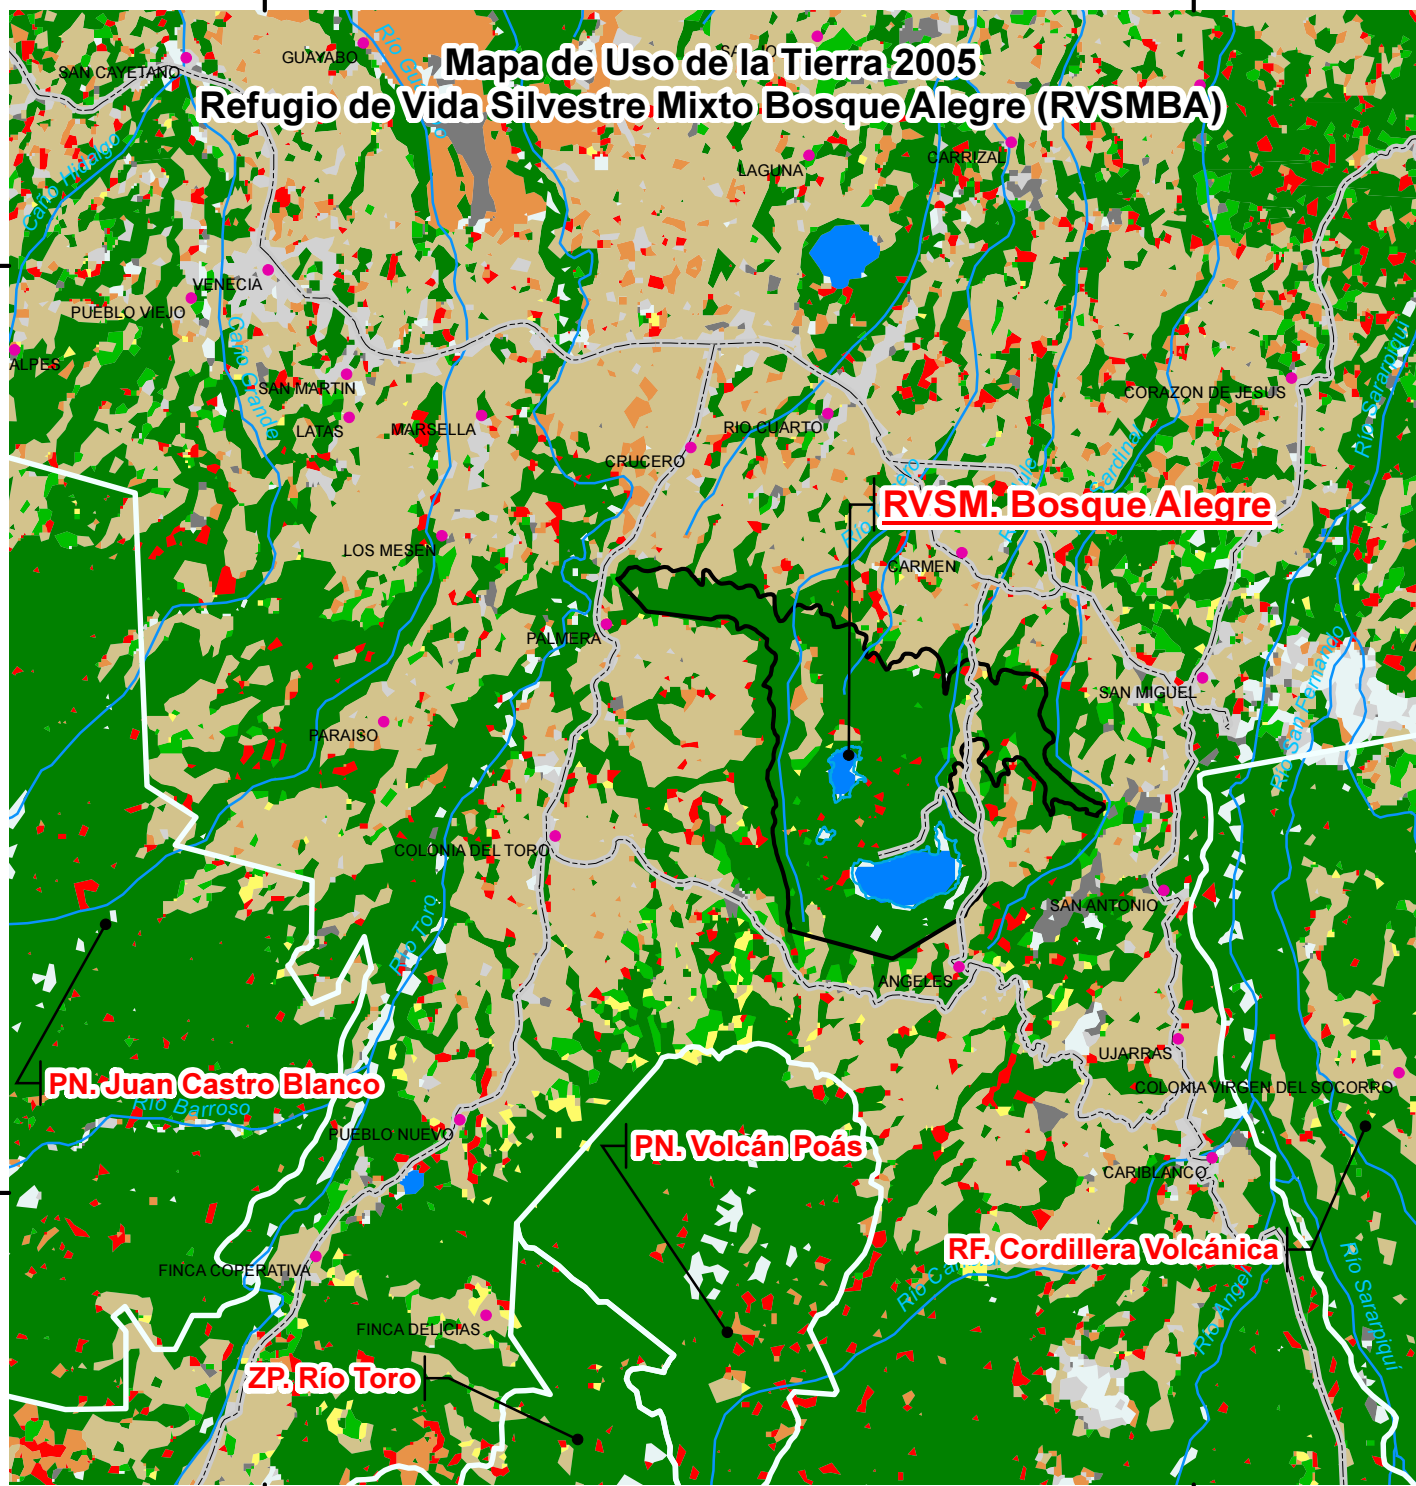

Mapa de Uso de la Tierra 2005 Refugio de Vida Silvestre Mixto Bosque Alegre (RVSMBA)

Plan de Manejo Refugio de Vida Silvestre Mixto Bosque Alegre (RVSMBA)

Uso de la Tierra 2005

	B. Primario	658.0 ha.
	B. Secund/Interv.	14.7 ha.
	Cultivos y Pastos	68.4 ha.
	Pasto con Arboles	8.6 ha.
	Charral	2.2 ha.
	Suelo Desnudo	0.0 ha.
	Cuerpos de Agua	58.5 ha.
	Reforest/Recuper.	12.5 ha.
	Nubes /No datos	16.0 ha.
	Urbano	0.1 ha.

Fuente:
 Elaborado a partir de información propia y Atlas Digital de Costa Rica 2008.
 Sistema de Coordenadas: Costa Rica Transversal de Mercator 2005 (CTRM05).
 Efectuado bajo el Acuerdo de Donación CD_2013/010_FUNDECOR para la
 Asociación Costa Rica por Siempre, (El Canje de Deuda por Naturaleza).
 FUNDECOR, Febrero 2014