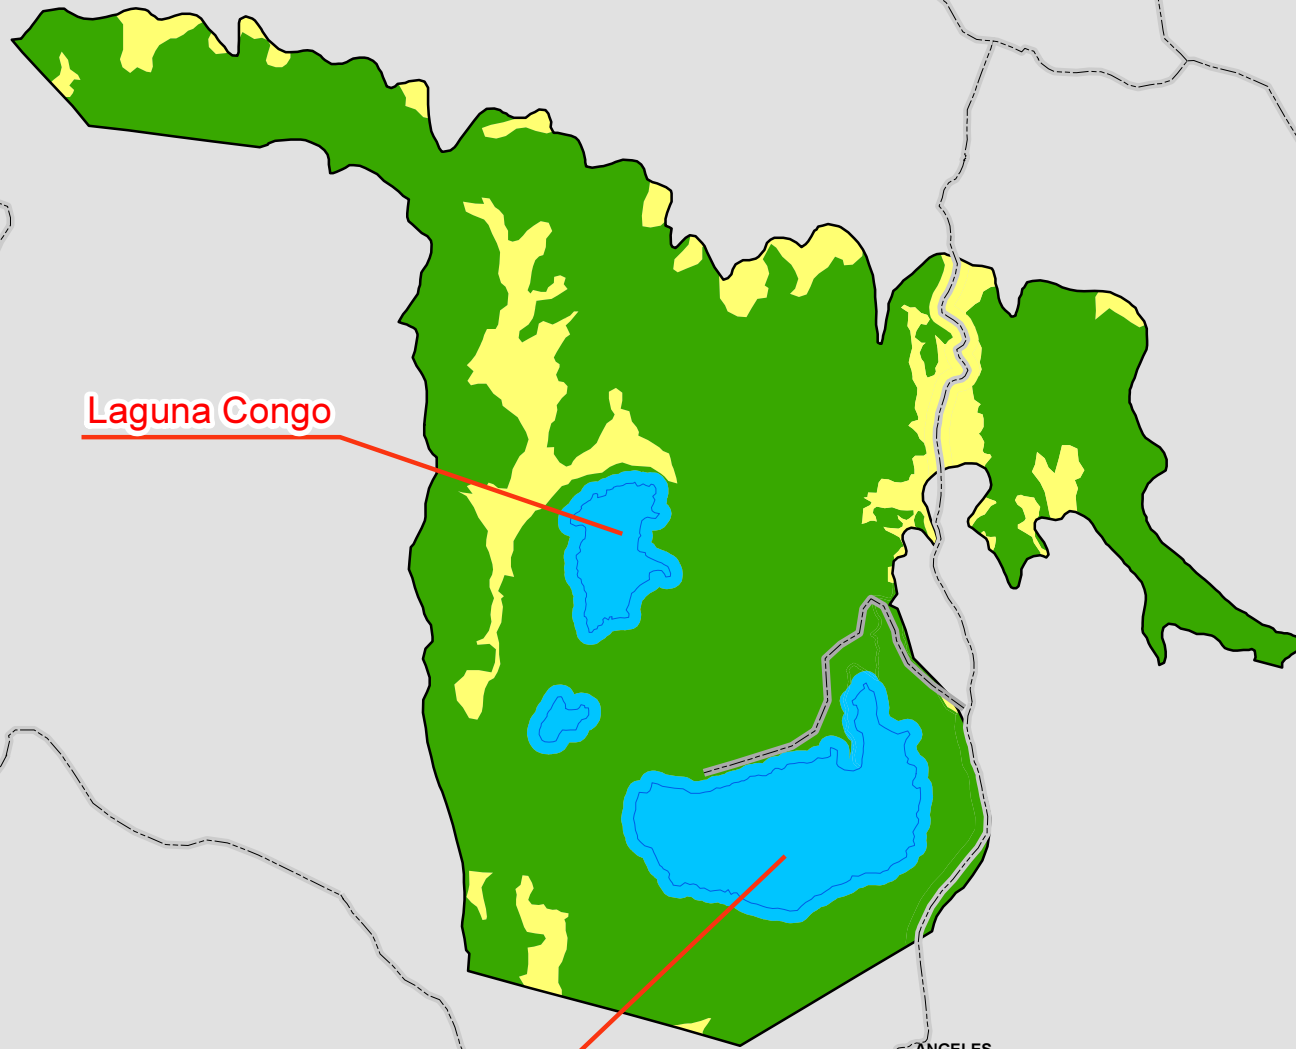

475000

Mapa de Zonificación Refugio de Vida Silvestre Mixto Bosque Alegre (RVSMBA)

Laguna Hule

Laguna Congo

ANGELES

475000

Plan de Manejo Refugio de Vida Silvestre Mixto Bosque Alegre (RVSMBA)

Uso de la Tierra -Catastro 2008

- Bosque __ 634.5 ha.
- Laguna + Buffer __ 105.0 ha.
- Pasto __ 99.5 ha.
- Carreteras Principales
- Poblados Principales

Fuente:
Elaborado a partir de información propia y Atlas Digital de Costa Rica 2008.
Sistema de Coordenadas: Costa Rica Transversal de Mercator 2005 (CTRM05).
Ejctuatedo bajo el Acuerdo de Donación CD_2013/010_FUNDECOR para la
Asociación Costa Rica por Siempre, (II Canje de Deuda por Naturaleza).
FUNDECOR, Enero 2014