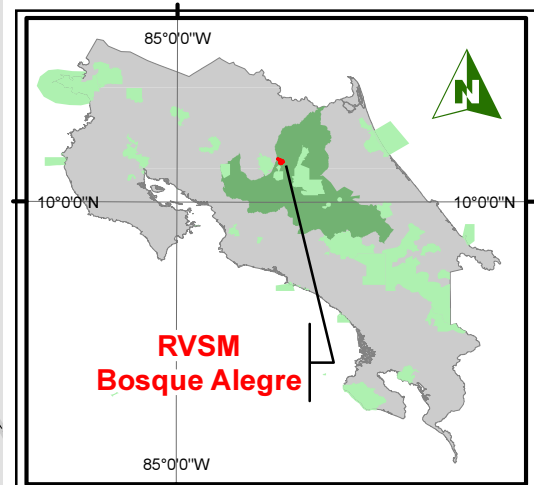

475000

Mapa de Zonificación Refugio de Vida Silvestre Mixto Bosque Alegre (RVSMBA)

Laguna Hule

Laguna Congo

ANGELES

475000

Plan de Manejo Refugio de Vida Silvestre Mixto Bosque Alegre (RVSMBA)

Uso de la Tierra -Catastro 2008

- Bosque __ 634.5 ha.
- Laguna + Buffer __ 105.0 ha.
- Pasto __ 99.5 ha.
- Carreteras Principales
- Poblados Principales

Fuente:
Elaborado a partir de información propia y Atlas Digital de Costa Rica 2008.
Sistema de Coordenadas: Costa Rica Transversal de Mercator 2005 (CTRM05).
Ejctuatedo bajo el Acuerdo de Donación CD_2013/010_FUNDECOR para la
Asociación Costa Rica por Siempre, (II Canje de Deuda por Naturaleza).
FUNDECOR, Enero 2014